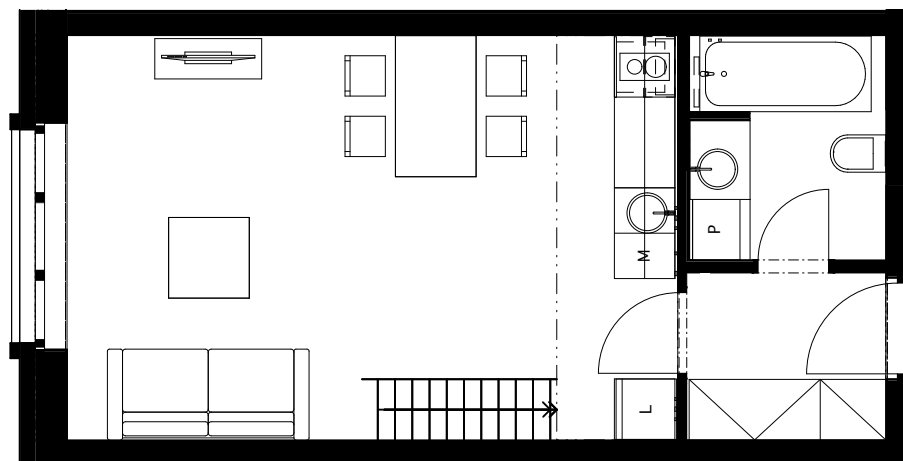

Řez bytem

Byt

Galerie

Loft představuje způsob ateliérového bydlení s velkým vzdušným prostorem. Nabízíme velmi moderně a originálně pojatý „singl“ loft. Dominantou bytu je zvláštní dispozice pro moderní nájemce. Součástí bytu je otevřená galerie, která zajišťuje pohodlné spaní. V koupelně se nachází exkluzivní dlažba, vana se sprchou, WC a pračka. Tento byt je plně vybaven moderní kuchyňskou linkou, která má indukční varnou desku, odsavačem par, kombinovanou mikrovlnnou troubou s funkcí pečení, myčkou na nádobí, lednicí s mrazákem. Na chodbě je prostor pro šatní skříň. V bytě jsou krásná velká okna s elektricky ovládanými žaluziemi, kde na parapetu je možné se usadit a pohodlně relaxovat. Jedná se o moderní okna s trojsklem. Jsou zde masivní dřevěné parkety a dřevěné dveře. Byt je ekonomicko-ekologický, to znamená, že šetří nájemci náklady na bydlení.

Legenda

Chodba	3,3m ²
Koupelna	4,3m ²
Pokoj	24,2m ²
Galerie	13,1m ²
Celkem	44,9m²

M 1:75