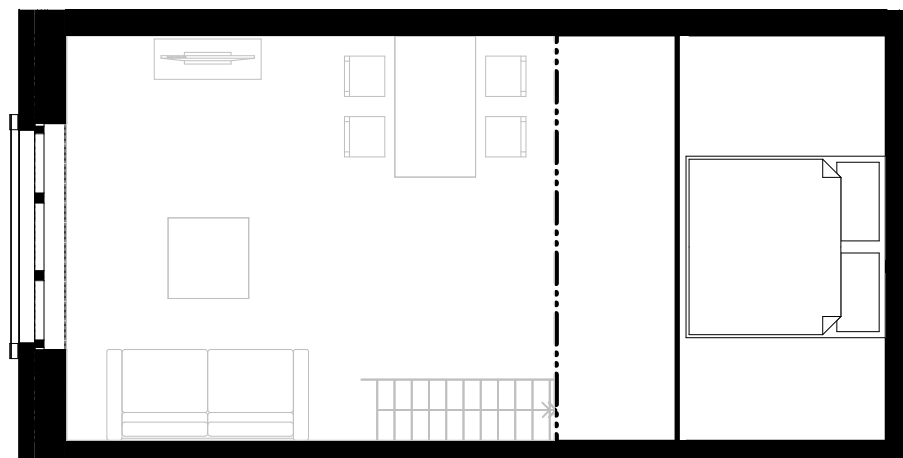

Řez bytem

Byt

Galerie

Loft představuje způsob ateliérového bydlení s velkým vzdušným prostorem. Nabízíme velmi moderně a originálně pojatý „singl“ loft. Dominantou bytu je zvláštní dispozice pro moderní nájemce. Součástí bytu je otevřená galerie, která zajišťuje pohodlné spaní. V koupelně se nachází exkluzivní dlažba, vana se sprchou, WC a pračka. Tento byt je plně vybaven moderní kuchyňskou linkou, která má indukční varnou desku, odsavačem par, kombinovanou mikrovlnnou troubou s funkcí pečení, myčkou na nádobí, lednicí s mrazákem. Na chodbě je prostor pro šatní skříň. V bytě jsou krásná velká okna s elektricky ovládanými žaluziemi, kde na parapetu je možné se usadit a pohodlně relaxovat. Jedná se o moderní okna s trojsklem. Jsou zde masivní dřevěné parkety a dřevěné dveře. Byt je ekonomicko-ekologický, to znamená, že šetří nájemci náklady na bydlení.

Legenda

Chodba	3,3m ²
Koupelna	4,3m ²
Pokoj	24,2m ²
Galerie	13,1m ²
Celkem	44,9m²

M 1:75